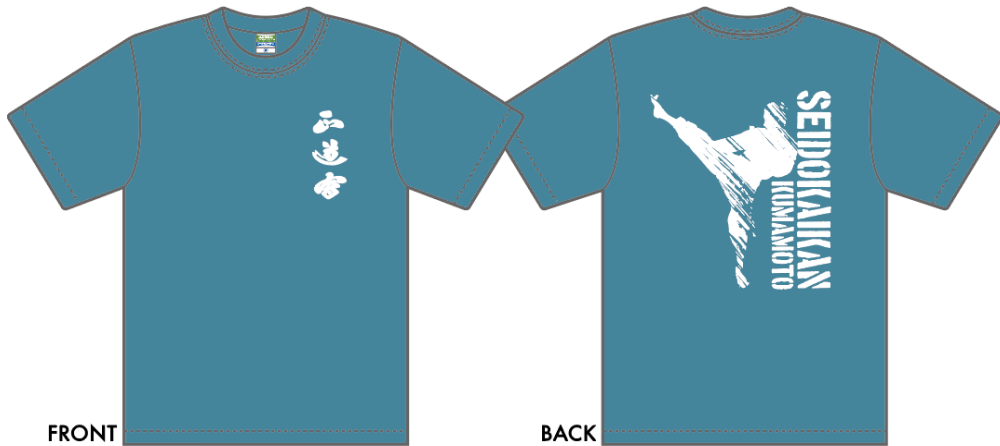

ドライTシャツ

15色
から選べます

SIZE
120~XL

4.1オンス ドライアスレチックTシャツ

3,500(税込)円

プリントカラーは
●ブラック ●ホワイトの
2色から選べます

プリントカラーとは、胸・背中デザインの色の事です。
ブラック、ホワイトの2色から選べます。
Tシャツの色によりプリントできる色が異なりますので、下記をご確認の上、記入欄にご記入下さい。

■素材
ポリエステル100%

SIZE
サイズ

	ジュニアサイズ					アダルトサイズ			
サイズ	120	130	140	150	160	S	M	L	XL
着丈	48	52	56	59	62	65	68	71	74
身幅	36	38	40	42	45	48	51	54	57

■記入欄

注文日 年 月 日

氏名	サイズ	番号	Tシャツカラー	プリントカラー	枚数
					枚
					枚
					枚
					枚
					枚